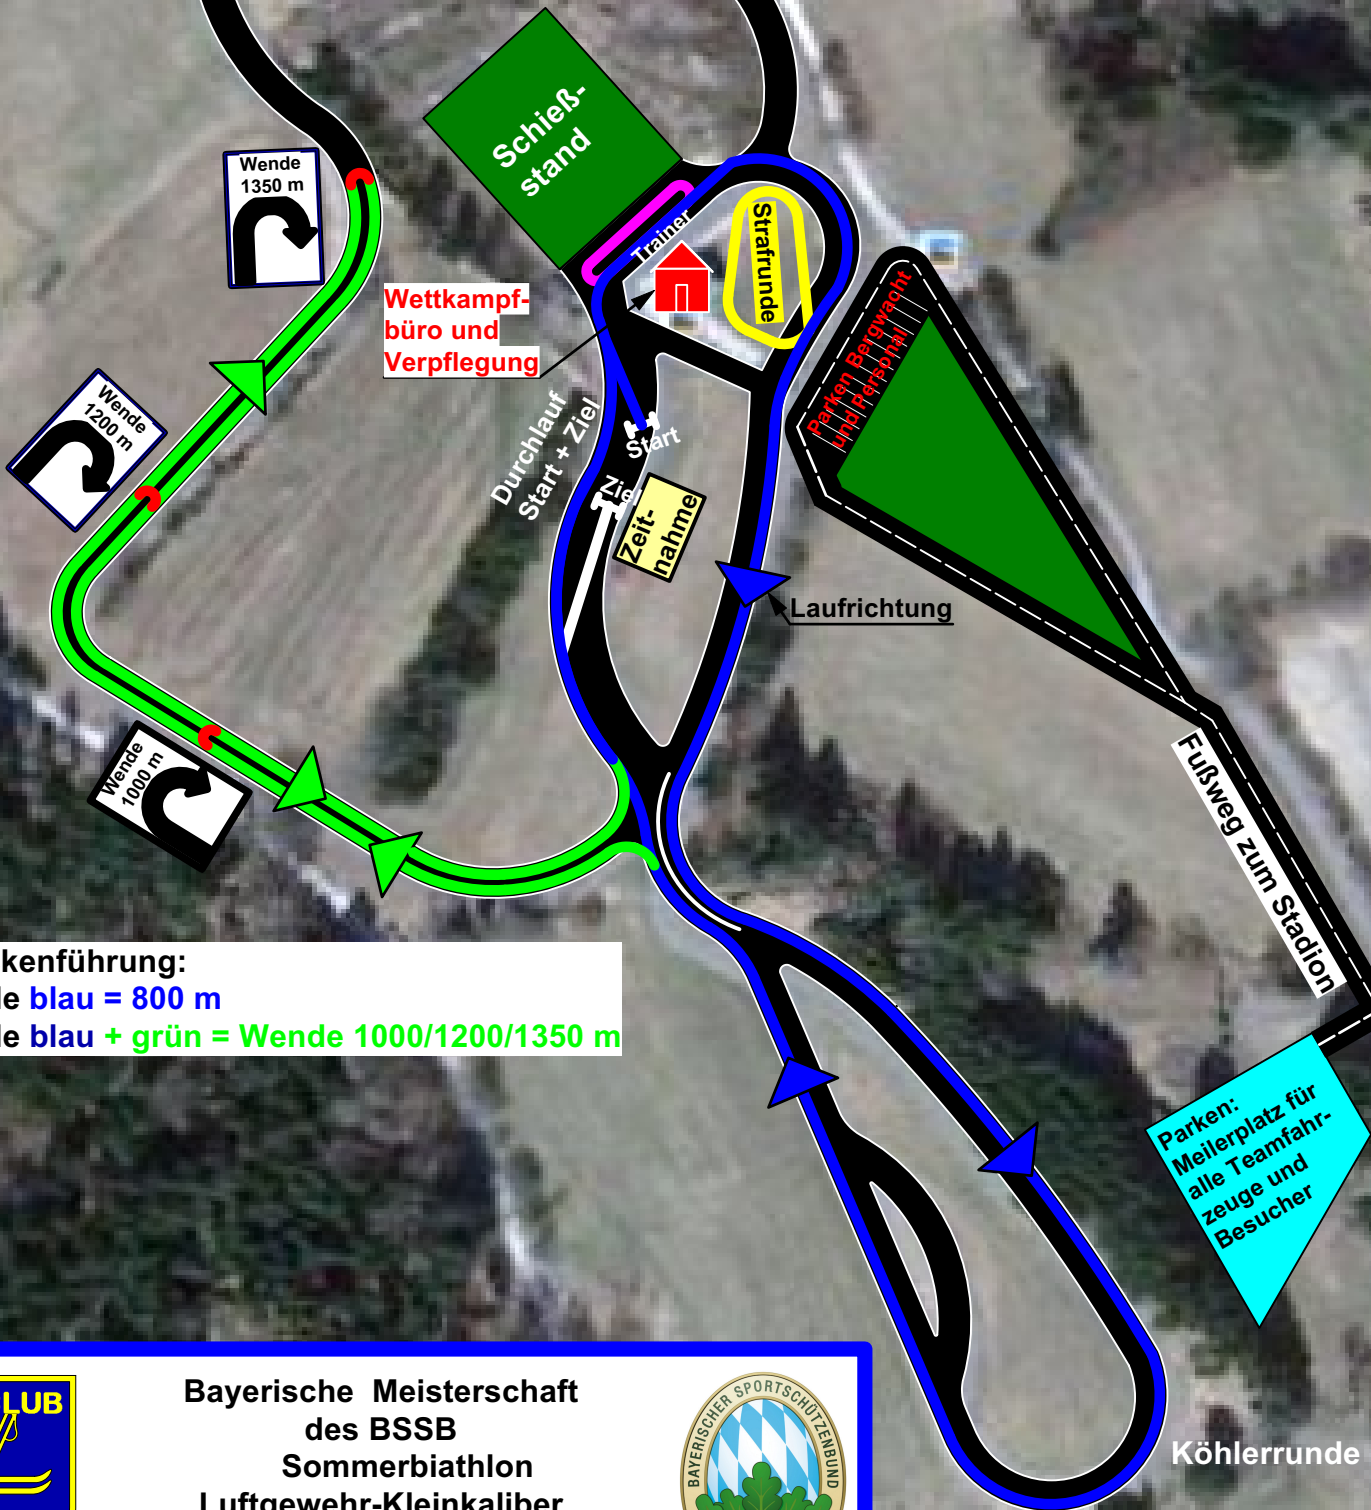

Wirtshaus zur BLEAMLALM

Streckenführung:  
 Runde blau = 800 m  
 Runde blau + grün = Wende 1000/1200/1350 m

Bayerische Meisterschaft  
 des BSSB  
 Sommerbiathlon  
 Luftgewehr-Kleinkaliber  
 1. und 2. Juli 2023  
 Biathlonanlage Fichtelberg-Neubau

Köhlerrunde